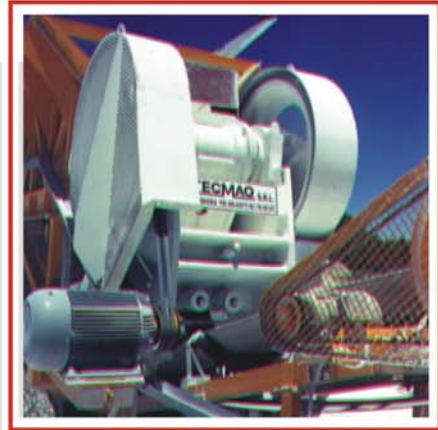

TRITURADORA DE MANDIBULA PRIMARIA

JAW CRUSHER - SECONDARY

Esta máquina tiene boca de 620 x 400 mm. y abertura de salida regulable mediante la incorporación de suplementos. Cuerpo soldado y normalizado. Eje de acero aleado y montado sobre rodamientos oscilantes con protección laberíntica.

Potencia del equipo: 40 HP

Normalmente se provee con bastidor metálico, motor eléctrico, poleas, correas y protector.

Peso del equipo: 6000 Kg.

Modelo	Boca (mm.)	Potencia (HP)
TM 4025	400 x 250	25
TM 6240	620 x 400	40
TM 8060	800 x 600	60
TM 9277	920 x 770	100